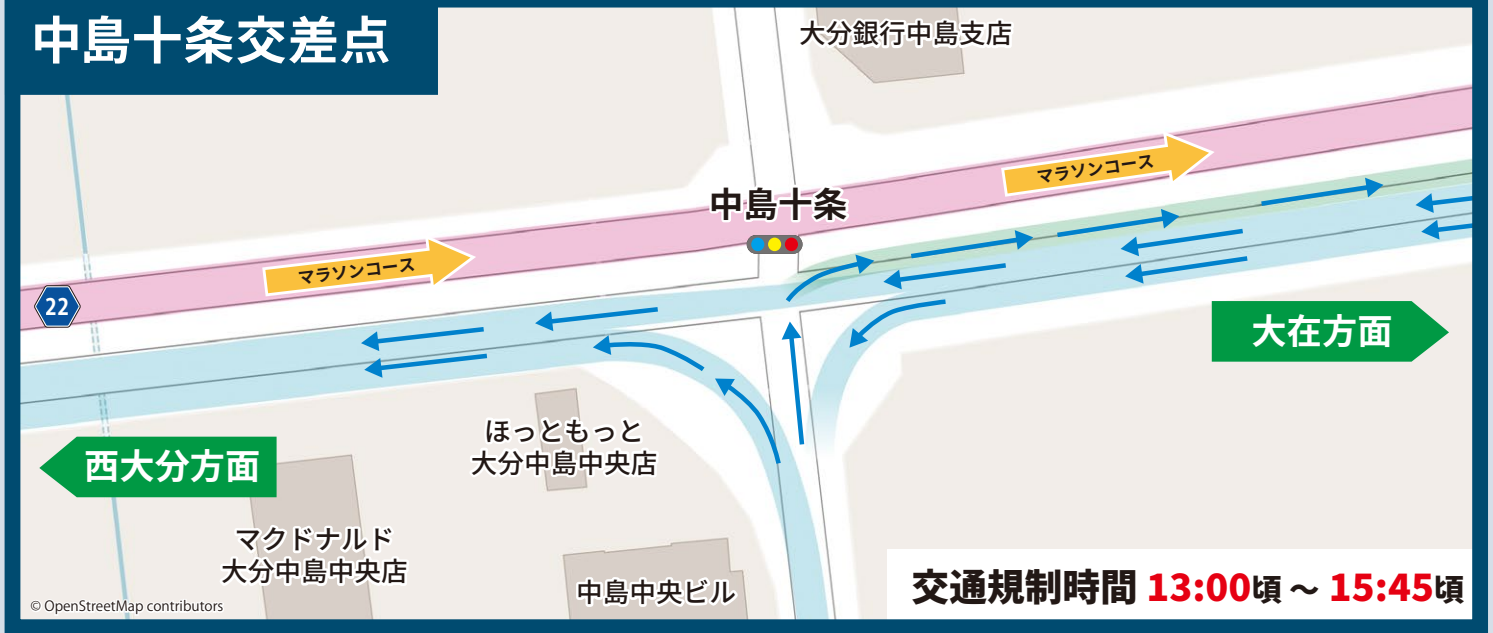

第72回 別府大分毎日マラソン大会 **交通規制中** にお住まいの地域から出入りできます

令和6年 2月4日(日) 13:00頃～15:45頃

大在大分港線(通称40m道路)の一部区間(中島十条～西中浜)が対面通行化されます。

これによりお住まいの地域へは、特定の交差点から進入できます。

大会当日はコース周辺において交通混雑が予想されます。渋滞を緩和するためご協力をお願いいたします。

- ・規制時間帯の外出を避け、午前中に用事を済ませてください。
- ・公共交通機関を利用してください。

! 対象エリアへは、青い線の通行ルートを通ってください。

! 中島十条～西中浜までを東進される方は現場警察官および警備員の誘導にご協力ください。

第72回 別府大分毎日マラソン大会交通規制中の各交差点通行要領

中島十条交差点

大洲運動公園入口交差点

西中浜交差点