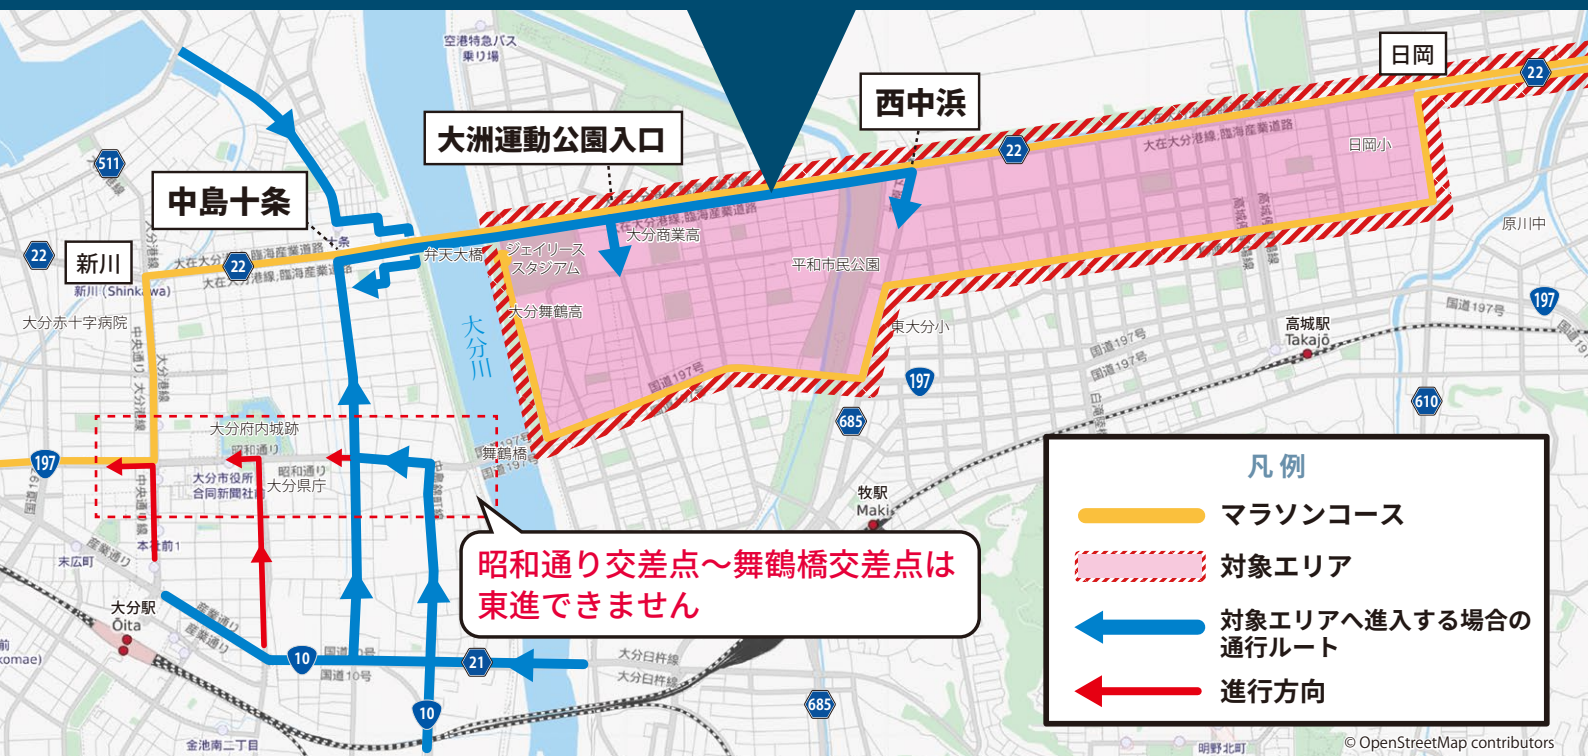

第72回 別府大分毎日マラソン大会 **交通規制中** にお住まいの地域から出入りできます

令和6年 2月4日(日) 13:00頃～15:45頃

大在大分港線(通称40m道路)の一部区間(中島十条～西中浜)が対面通行化されます。

これによりお住まいの地域へは、特定の交差点から進入できます。

大会当日はコース周辺において交通混雑が予想されます。渋滞を緩和するためご協力をお願いいたします。

- ・規制時間帯の外出を避け、午前中に用事を済ませてください。
- ・公共交通機関を利用してください。

! 対象エリアへは、青い線の通行ルートを通ってください。

! 中島十条～西中浜までを東進される方は現場警察官および警備員の誘導にご協力ください。

第72回 別府大分毎日マラソン大会交通規制中の各交差点通行要領

中島十条交差点

大洲運動公園入口交差点

西中浜交差点