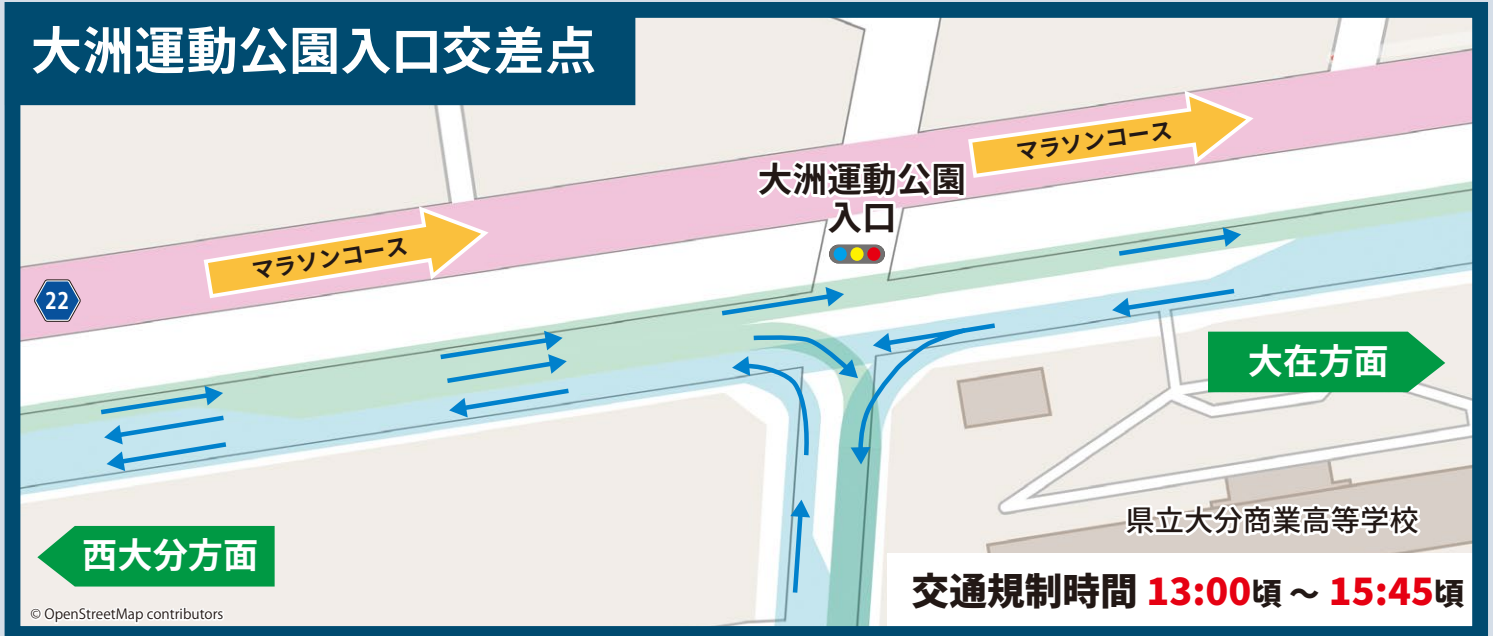

第72回 別府大分毎日マラソン大会 **交通規制中** にお住まいの地域から出入りできます

令和6年 2月4日(日) 13:00頃～15:45頃

大在大分港線(通称40m道路)の一部区間(中島十条～西中浜)が対面通行化されます。

これによりお住まいの地域へは、特定の交差点から進入できます。

大会当日はコース周辺において交通混雑が予想されます。渋滞を緩和するためご協力をお願いいたします。

- ・規制時間帯の外出を避け、午前中に用事を済ませてください。
- ・公共交通機関を利用してください。

! 対象エリアへは、青い線の通行ルートを通ってください。

! 中島十条～西中浜までを東進される方は現場警察官および警備員の誘導にご協力ください。

第72回 別府大分毎日マラソン大会交通規制中の各交差点通行要領

中島十条交差点

大洲運動公園入口交差点

西中浜交差点